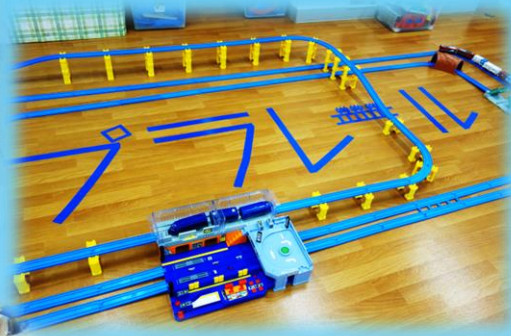

親子ふれあい遊び

7月12日(土)
10:00~12:00

場 所 : のばこども家庭支援センター1階 地域交流室
対象年齢 : 未就学児とその保護者
(小学生のきょうだいも一緒に参加できます)
参加費 : 無料
※お申し込みは不要です。当日直接お越しください(*^_^*)

後援：港南区役所

入退場は自由だよ！
みんなあそびにきてね！

ミニミニえんにち
やっているよ！

社会福祉法人 和枝福祉会

のばこども 家庭支援センター