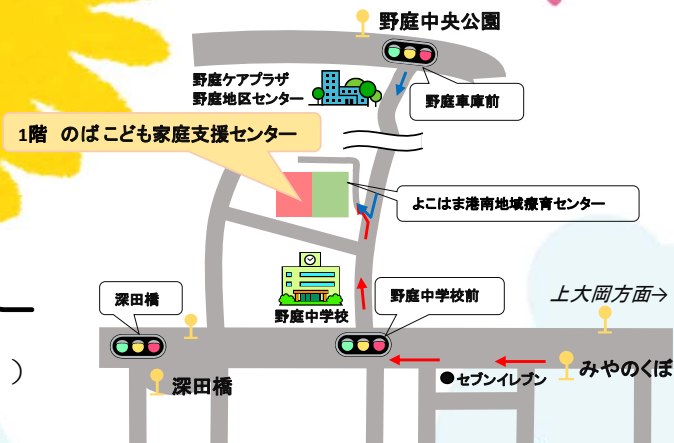

親子ふれあい遊び

なつのフォトフレームをつくろう

2. 日時：平成30年7月14日(土) 10:00~11:30
   のば ことども家庭支援センター1階 地域交流室
3. 対象年齢：2歳以上の未就学児の親子
4. 参加費：無料
5. 定員：15組 (先着順)
6. 申込方法：お電話でご連絡ください。

連絡先 045-840-5092

※定員になり次第締め切らせていただきます。

かいがらやビーズを
たくさんつけて、
じぶんだけの
フォトフレームを
つくろう!

社会福祉法人 和枝福祉会

のば **ことども** 家庭支援センター

(担当 工藤)

当センターでは相談者の方や子育て中のご家族へ向けたイベントを開催し、地域交流を行っています。

のば ことども家庭支援センター
横浜市港南区野庭町 631