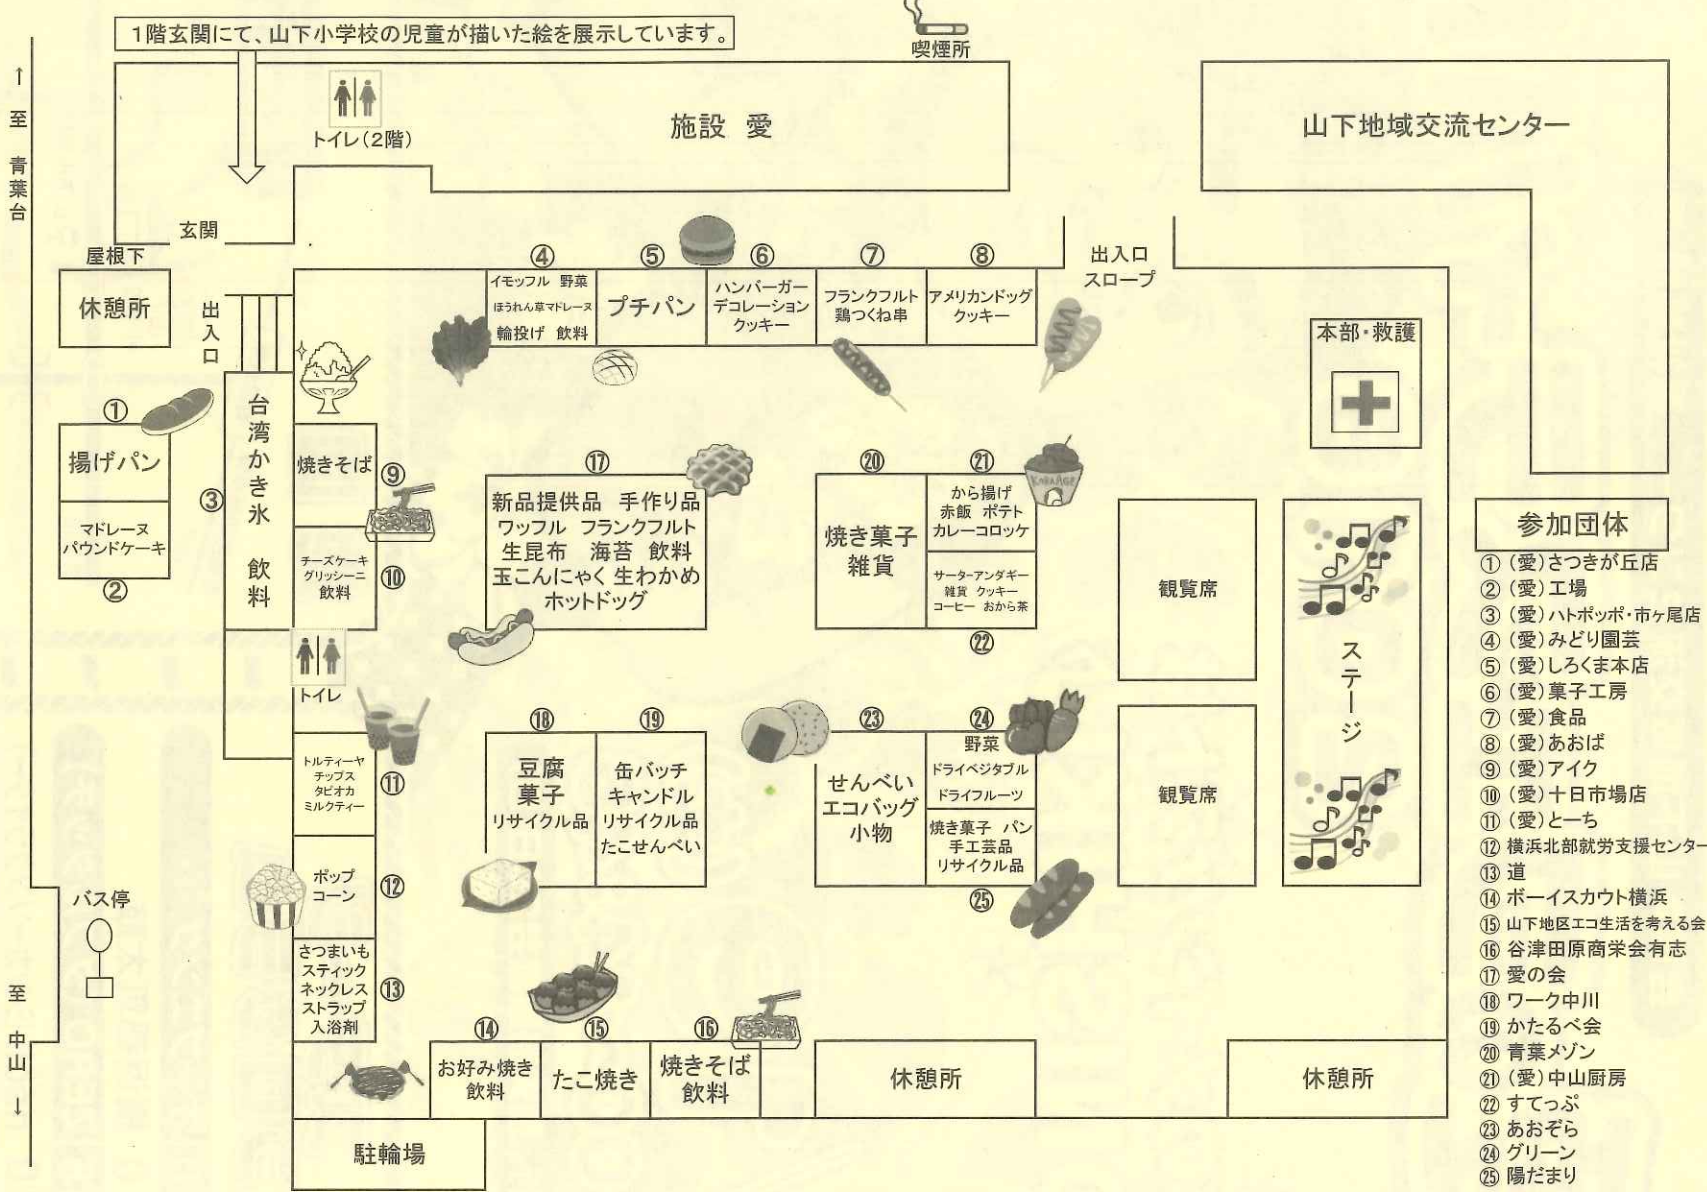

ステージプログラム

会場のご案内

(当日、模擬店の内容、位置が図と変わる場合がございますので、ご了承ください。)

- 10:00 オープニング
- 10:10 横浜都筑太鼓
- 10:45 ZERO (ダブルダッチ)
- 11:30 nacil (シンガーソングライター)
- 12:20 KONISHIKI
- 13:30 緑が丘中学校吹奏楽部
- 14:15 てのひら (バルーンアート)
- 14:45 フィナーレ

時程、出演者は変更の場合がございますのでご了承ください。

KONISHIKI

ハワイ州オアフ島生まれの元大相撲力士。外国人力士として初の大関として活躍した。引退後はタレント、アーティストとして講演活動やCM出演、ハワイアン・ライブ等を精力的に行っている。NHK子供番組【にほんごであそぼ】には12年間出演している。

nacil(ナシル)

沖縄県那覇市出身の女性シンガー。三線を弾きながら自作のポップスを歌うスタイルが得意で、沖縄関連のライブイベントでは司会を任されることも多い。2012年にBEGINの島袋優プロデュース曲を含む『君という名の未来へ/うつぐみ』でメジャーデビューした。

1. ### 参加団体
- ① (愛) さつきが丘店
  - ② (愛) 工場
  - ③ (愛) ハトポッポ・市ヶ尾店
  - ④ (愛) みどり園芸
  - ⑤ (愛) しろくま本店
  - ⑥ (愛) 菓子工房
  - ⑦ (愛) 食品
  - ⑧ (愛) あおば
  - ⑨ (愛) アイク
  - ⑩ (愛) 十日市場店
  - ⑪ (愛) とーち
  - ⑫ 横浜北部就労支援センター
  - ⑬ 道
  - ⑭ ボーイスカウト横浜
  - ⑮ 山下地区エコ生活を考える会
  - ⑯ 谷津田原商栄会有志
  - ⑰ 愛の会
  - ⑱ ワーク中川
  - ⑲ かたるべ会
  - ⑳ 青葉メゾン
  - ㉑ (愛) 中山厨房
  - ㉒ すてっぶ
  - ㉓ あおぞら
  - ㉔ グリーン
  - ㉕ 陽だまり

皆様のご支援、ご協力をえて今回で28回目を迎えます。今年も、地域のさまざまな団体が参加しています。皆様のご来場、心よりお待ちしております。