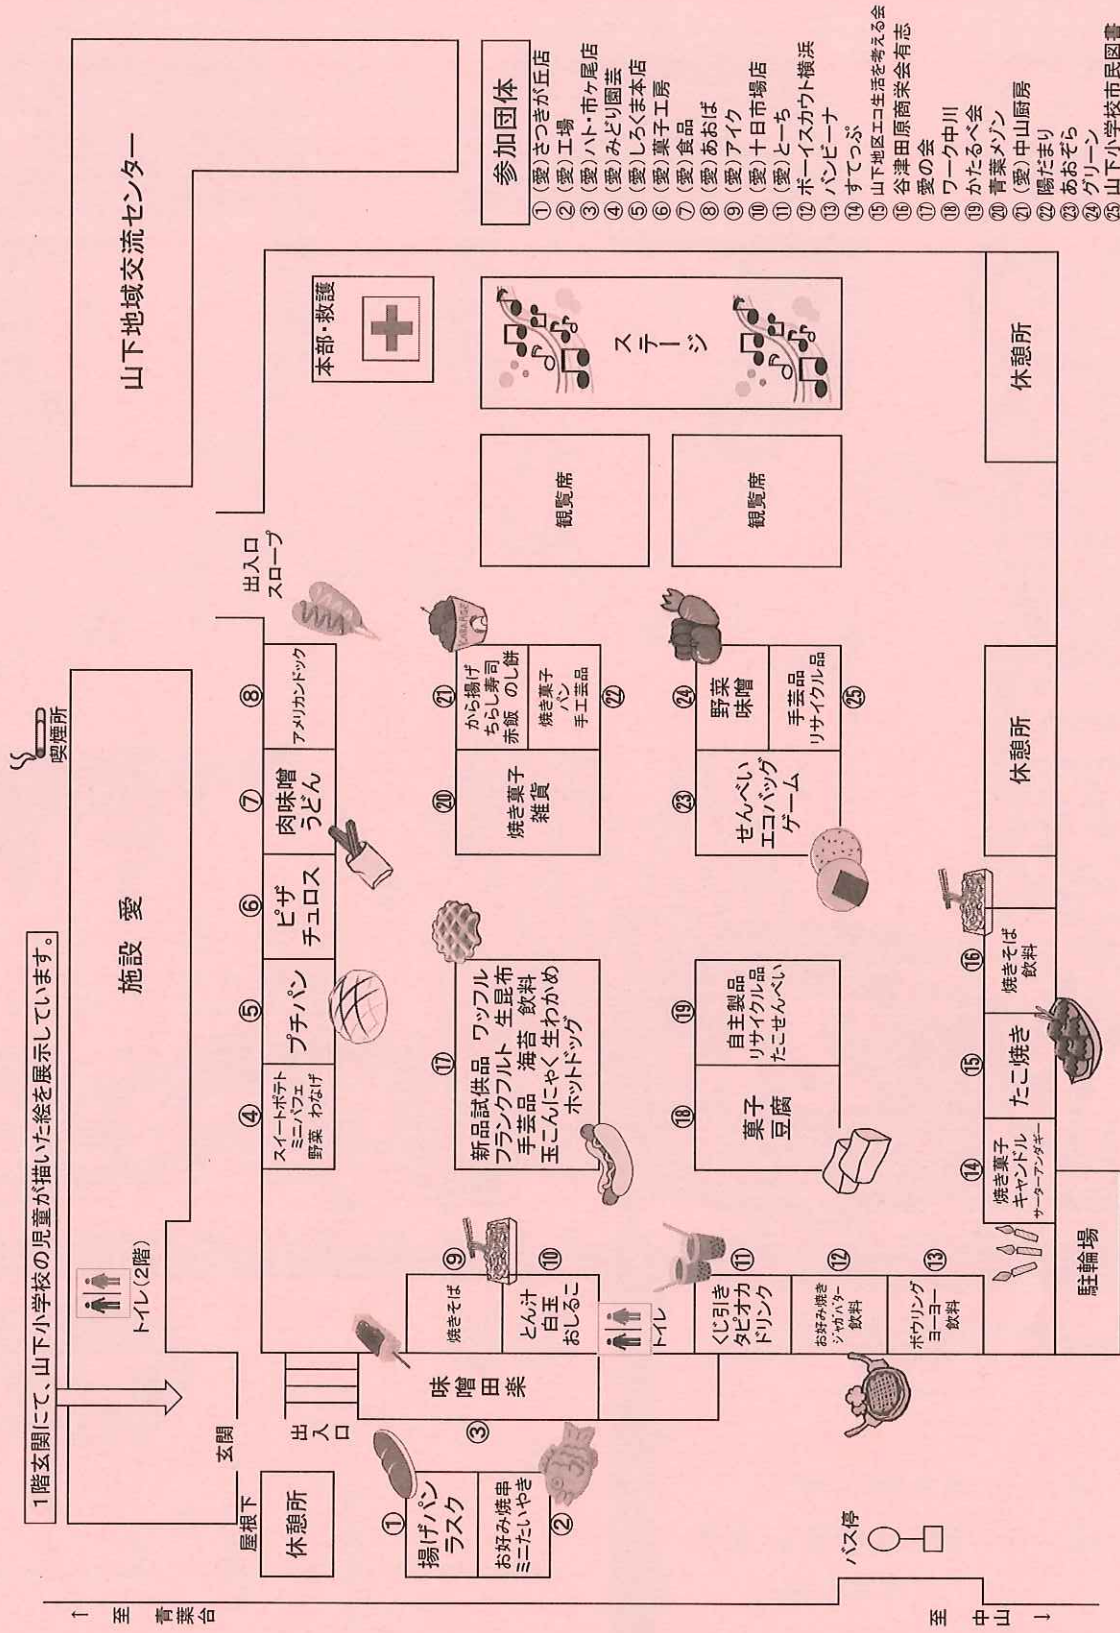

※ 時程、出演者は変更の場合がございますのでご了承ください。

ドリーミング

双子姉妹ユニット。日本テレビ系アニメ「それいけ！アンパンマン」の主題歌・挿入歌ほか、同キャラクターのイメージソングを300曲以上レコーディング。精力的に公演を続け、全国各地の子どもたちの前で歌った数は5300ステージを超える。

ZERO(ダブルダッチ)

『縄でつなげようスポーツと友情の輪！』をスローガンに掲げ、横浜を中心にダブルダッチスクールや、パフォーマンス等の活動をしていきます。今回は、山下みどり台小学校で練習をしている小学4年生から6年生の生徒9名が、カー杯パフォーマンスをします！

会場のご案内

(当日、模擬店の位置が図と変わる場合がございますのでご了承ください。)

- ### 参加団体
- ① (愛) さつきが丘店
 - ② (愛) 工場
 - ③ (愛) ハト・市ヶ尾店
 - ④ (愛) みどり園芸
 - ⑤ (愛) しらくま本店
 - ⑥ (愛) 菓子工房
 - ⑦ (愛) 食品
 - ⑧ (愛) あおば
 - ⑨ (愛) アイウ
 - ⑩ (愛) 十日市場店
 - ⑪ (愛) とーち
 - ⑫ ポーイスクアウト横浜
 - ⑬ ハンビーナ
 - ⑭ すてつぷ
 - ⑮ 山下地区エコ生活を考える会
 - ⑯ 谷津田原商米会有志の会
 - ⑰ 愛の会
 - ⑱ ワーク中川
 - ⑲ かたるべ会
 - ⑳ 青葉マン
 - ㉑ (愛) 中山厨房
 - ㉒ 鷹だまり
 - ㉓ あおぞら
 - ㉔ グリーン
 - ㉕ 山下小学校市民図書