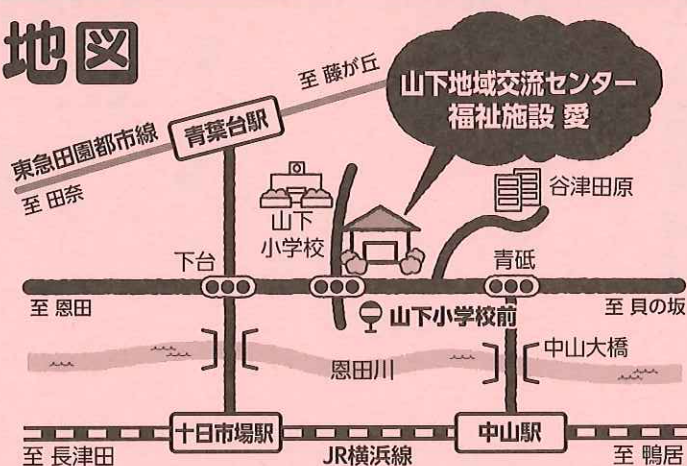

2015

恋の フェスティバル

会場▼山下地域交流センターと福祉施設 愛

今年のメインゲストは「それいけ!アンパンマン」の
主題歌を歌っている

11/21(土)

10:00~14:45

小雨決行、荒天時順延
翌22日(日)

ドリーミング

ステージプログラム

- 10:00 オープニング
- 10:10 横浜都筑太鼓演奏
- 10:50 緑が丘中学校吹奏楽部演奏
- 11:40 ドリーミング(午前の部)
- 12:30 てのひら(バルーンアート)
- 13:15 ZERO(ダブルダッチ*)
- 14:00 ドリーミング(午後の部)
- 14:45 フィナーレ

*ダブルダッチとは2本の縄を使って、大縄のように回しながら跳んだり、音楽に合わせてりするスーパー縄跳びです。

模擬店多数出店予定!

地図

- 青葉台駅より…バス90系統「中山駅北口」行き、「山下小学校前」下車
- 中山駅より…バス90系統「青葉台駅」行き、「山下小学校前」下車

駐車場がありませんので、
お車でのご来場はご遠慮ください。

ステージプログラム

- 10:00 オープニング
- 10:10 横浜都筑太鼓
- 10:50 緑が丘中学校吹奏楽部
- 11:40 ドリーミング (午前の部)
- 12:30 てのひら (バレーンアート)
- 13:15 ZERO (ダブルダッチ)
- 14:00 ドリーミング (午後の部)
- 14:45 フィナーレ